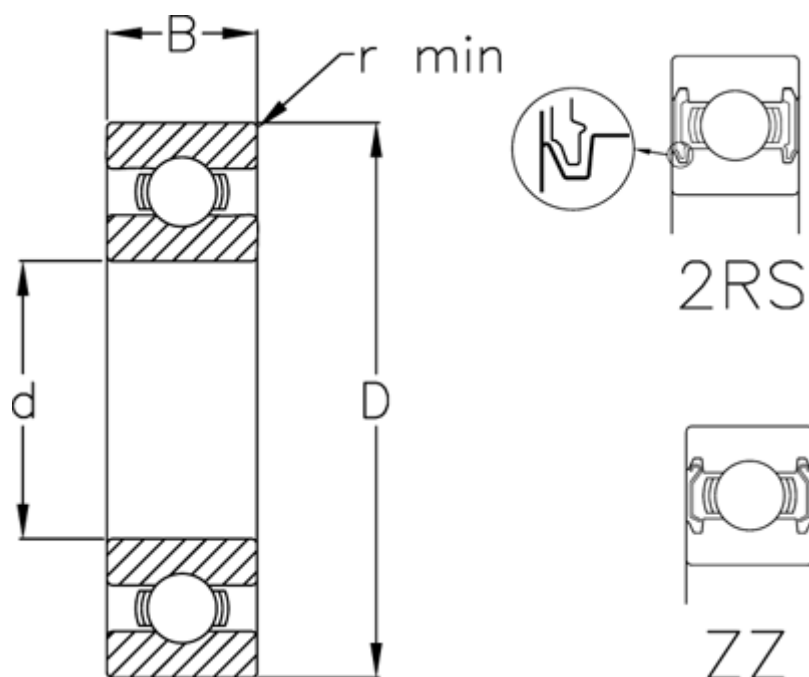

Varenummer: 5480012010039
Beskrivelse: Enradede sporkugleleje 6201 ZZ USDA H1
d=12 D=32 B=10 rustfast/spec. fedt

Mål

B	= 10	Vægt (kg) = 0.037
d	= 12	
D	= 32	
Dynamisk belastning C (kN)	= 6.1	
Max. o/min fedtsmurt	= 22000	
Max. o/min oliesmurt	= 26000	
r min	= 0.6	
Statisk belastning C0 (kN)	= 2.75	